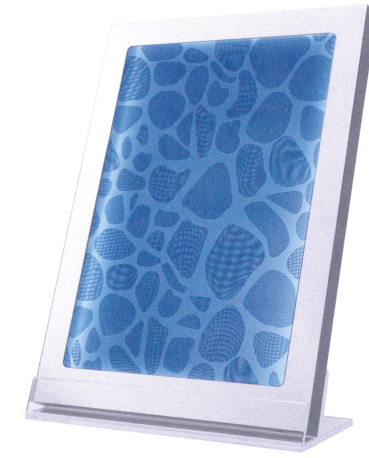

# モアレゾ シリーズ

網専の「金属布ワイヤーネット・フィルム」

網専の「 金属布 ワイヤーネット・フィルム®」から生まれた、ディスプレイツール「モアレゾ」。  
モアレが生み出す幻想的な表情を、空間演出にご活用ください。

モアレゾ

モアレゾのスタンダードモデルです。デザインバリエーションを3種類ご用意しています。また、既定デザイン以外にも貴社ロゴやオリジナルパターンでの展開も可能です。可変調色LED光源により、1台で多彩な色表現ができます。表示できる色は8種類です。(赤・橙・黄・緑・水色・群青・紫・白)

モアレゾ・ピラー

表情が刻々と変化する、円柱型のモアレゾです。表示色はスタンダードモデルと同様です。

モアレゾ・ミニ

卓上に設置できる小さなモアレゾです。表示色はスタンダードモデルと同様です。

名称	モアレゾ・三角	モアレゾ・小石	モアレゾ・丸	モアレゾ・ピラー〈L〉	モアレゾ・ピラー〈S〉	モアレゾ・ミニ 小石	モアレゾ・ミニ 三角
サイズ	w:785mm h:600mm d:120mm		w:450mm h:1180mm d:120mm	w:250mm h:1,070mm d:250mm (円筒部) 直径204mm	w:200mm h:570mm d:200mm (円筒部) 直径133mm	w:240mm h:335mm d:20mm (スタンドは含みません)	
重量	18kg		20kg	11.6kg	5.4kg	1.45kg (スタンドは含みません)	
材質	ステンレス、アクリル樹脂、ワイヤーネット・フィルム®, LED						
電源	AC 100V						