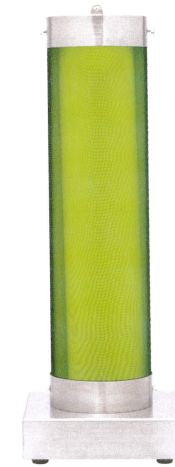

# モアレゾ シリーズ

網専の「金属布ワイヤーネット・フィルム」

網専の「 金属布 ワイヤーネット・フィルム®」から生まれた、ディスプレイツール「モアレゾ」。  
モアレが生み出す幻想的な表情を、空間演出にご活用ください。

モアレゾ

モアレゾのスタンダードモデルです。デザインバリエーションを3種類ご用意しています。また、既定デザイン以外にも貴社ロゴやオリジナルパターンでの展開も可能です。可変調色LED光源により、1台で多彩な色表現ができます。表示できる色は8種類です。(赤・橙・黄・緑・水色・群青・紫・白)

モアレゾ・ピラー

表情が刻々と変化する、円柱型のモアレゾです。表示色はスタンダードモデルと同様です。

モアレゾ・ミニ

卓上に設置できる小さなモアレゾです。表示色はスタンダードモデルと同様です。

名称	モアレゾ・三角	モアレゾ・小石	モアレゾ・丸	モアレゾ・ピラー〈L〉	モアレゾ・ピラー〈S〉	モアレゾ・ミニ 小石	モアレゾ・ミニ 三角
サイズ	w:785mm h:600mm d:120mm		w:450mm h:1180mm d:120mm	w:250mm h:1,070mm d:250mm (円筒部) 直径204mm	w:200mm h:570mm d:200mm (円筒部) 直径133mm	w:240mm h:335mm d:20mm (スタンドは含みません)	
重量	18kg		20kg	11.6kg	5.4kg	1.45kg (スタンドは含みません)	
材質	ステンレス、アクリル樹脂、ワイヤーネット・フィルム®, LED						
電源	AC 100V						