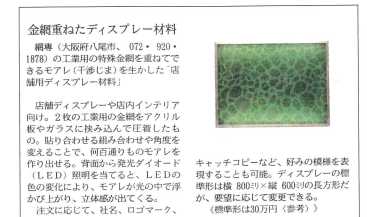

表示色について 下記の8色が表示可能です。また、複数の色表示パターンが登録されています。

※モアレゾは実用新案を取得しています。

※網専の「 金属布 ワイヤーネット・フィルム®」は登録商標です。

業界向け新聞に掲載されました!!

モアレゾについて各紙でご紹介いただきました。

■日経MJ(2012年9月)

■日刊工業新聞(2012年7月)