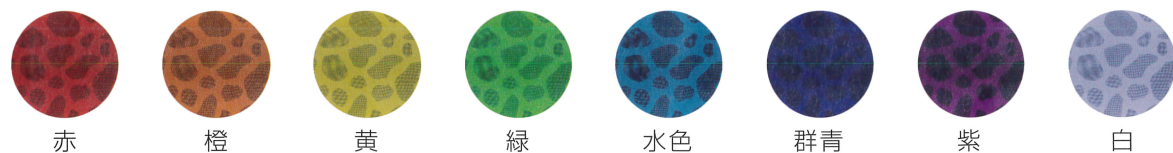

名称	モアレゾ・三角	モアレゾ・小石	モアレゾ・丸	モアレゾ・ピラー〈L〉	モアレゾ・ピラー〈S〉	モアレゾ・ミニ 小石	モアレゾ・ミニ 三角
サイズ	w:785mm h:600mm d:120mm		w:450mm h:1180mm d:120mm	w:250mm h:1,070mm d:250mm (円筒部) 直径204mm	w:200mm h:570mm d:200mm (円筒部) 直径133mm	w:240mm h:335mm d:20mm (スタンドは含みません)	
重量	18kg		20kg	11.6kg	5.4kg	1.45kg (スタンドは含みません)	
材質	ステンレス、アクリル樹脂、ワイヤーネット・フィルム®, LED						
電源	AC 100V						

表示色について 下記の8色が表示可能です。また、複数の色表示パターンが登録されています。